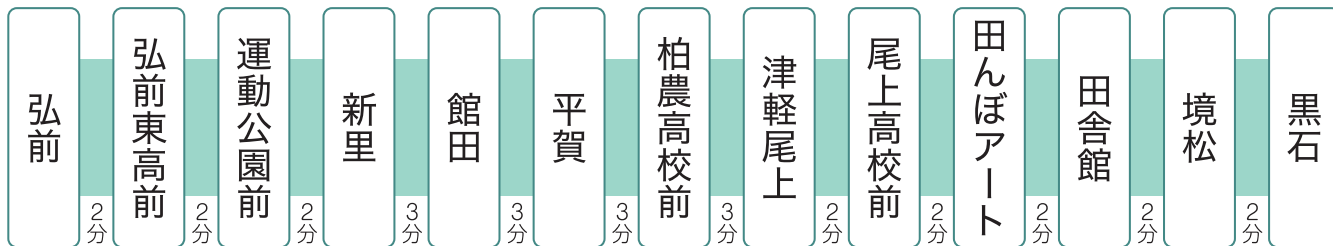

中央弘前駅・大鰐駅

【購入方法】うら面の購入申込書に記入の上、
年齢が確認できる保険証などの公的書類と
一緒に上記駅窓口へご提出ください。

お問合せ先

弘南鉄道株式会社 TEL: 0172-44-3136

企画協力: 弘南鉄道活性化支援協議会利用促進部会

弘南線路線図

大鰐線路線図

【シルバーパス・ゴールドパスご利用案内】

1. 弘南線（弘前―黒石）又は大鰐線（中央弘前―大鰐）の全区間を、券面表示の有効期間中に限り、何度でもご利用になれます。
2. 本券のご利用は、ご署名欄に署名された本人に限ります。
3. 購入後の払い戻しはいたしません。
4. 乗車時及び降車時に駅係員又は運転士に本券を提示の上、ご利用ください。

キ リ ト リ

◇シルバーパス・ゴールドパス 購入申込書

種 類	1 ヶ 月 ・ 3 ヶ 月
利用者の氏名 年齢及び性別	(歳) 男 女
利用者の居住地	
電 話 番 号	