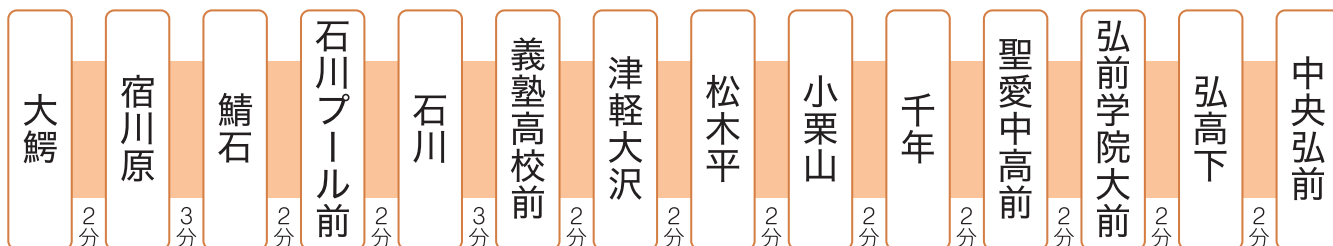

中央弘前駅・大鰐駅

【購入方法】うら面の購入申込書に記入の上、
年齢が確認できる保険証などの公的書類と
一緒に上記駅窓口へご提出ください。

お問合せ先

弘南鉄道株式会社 TEL: 0172-44-3136

企画協力: 弘南鉄道活性化支援協議会利用促進部会

弘南線路線図

大鰐線路線図

【シルバーパス・ゴールドパスご利用案内】

1. 弘南線（弘前―黒石）又は大鰐線（中央弘前―大鰐）の全区間を、券面表示の有効期間中に限り、何度でもご利用になれます。
2. 本券のご利用は、ご署名欄に署名された本人に限ります。
3. 購入後の払い戻しはいたしません。
4. 乗車時及び降車時に駅係員又は運転士に本券を提示の上、ご利用ください。

キ リ ト リ

◇シルバーパス・ゴールドパス 購入申込書

種 類	1 ヶ 月 ・ 3 ヶ 月
利用者の氏名 年齢及び性別	(歳) 男 女
利用者の居住地	
電 話 番 号	