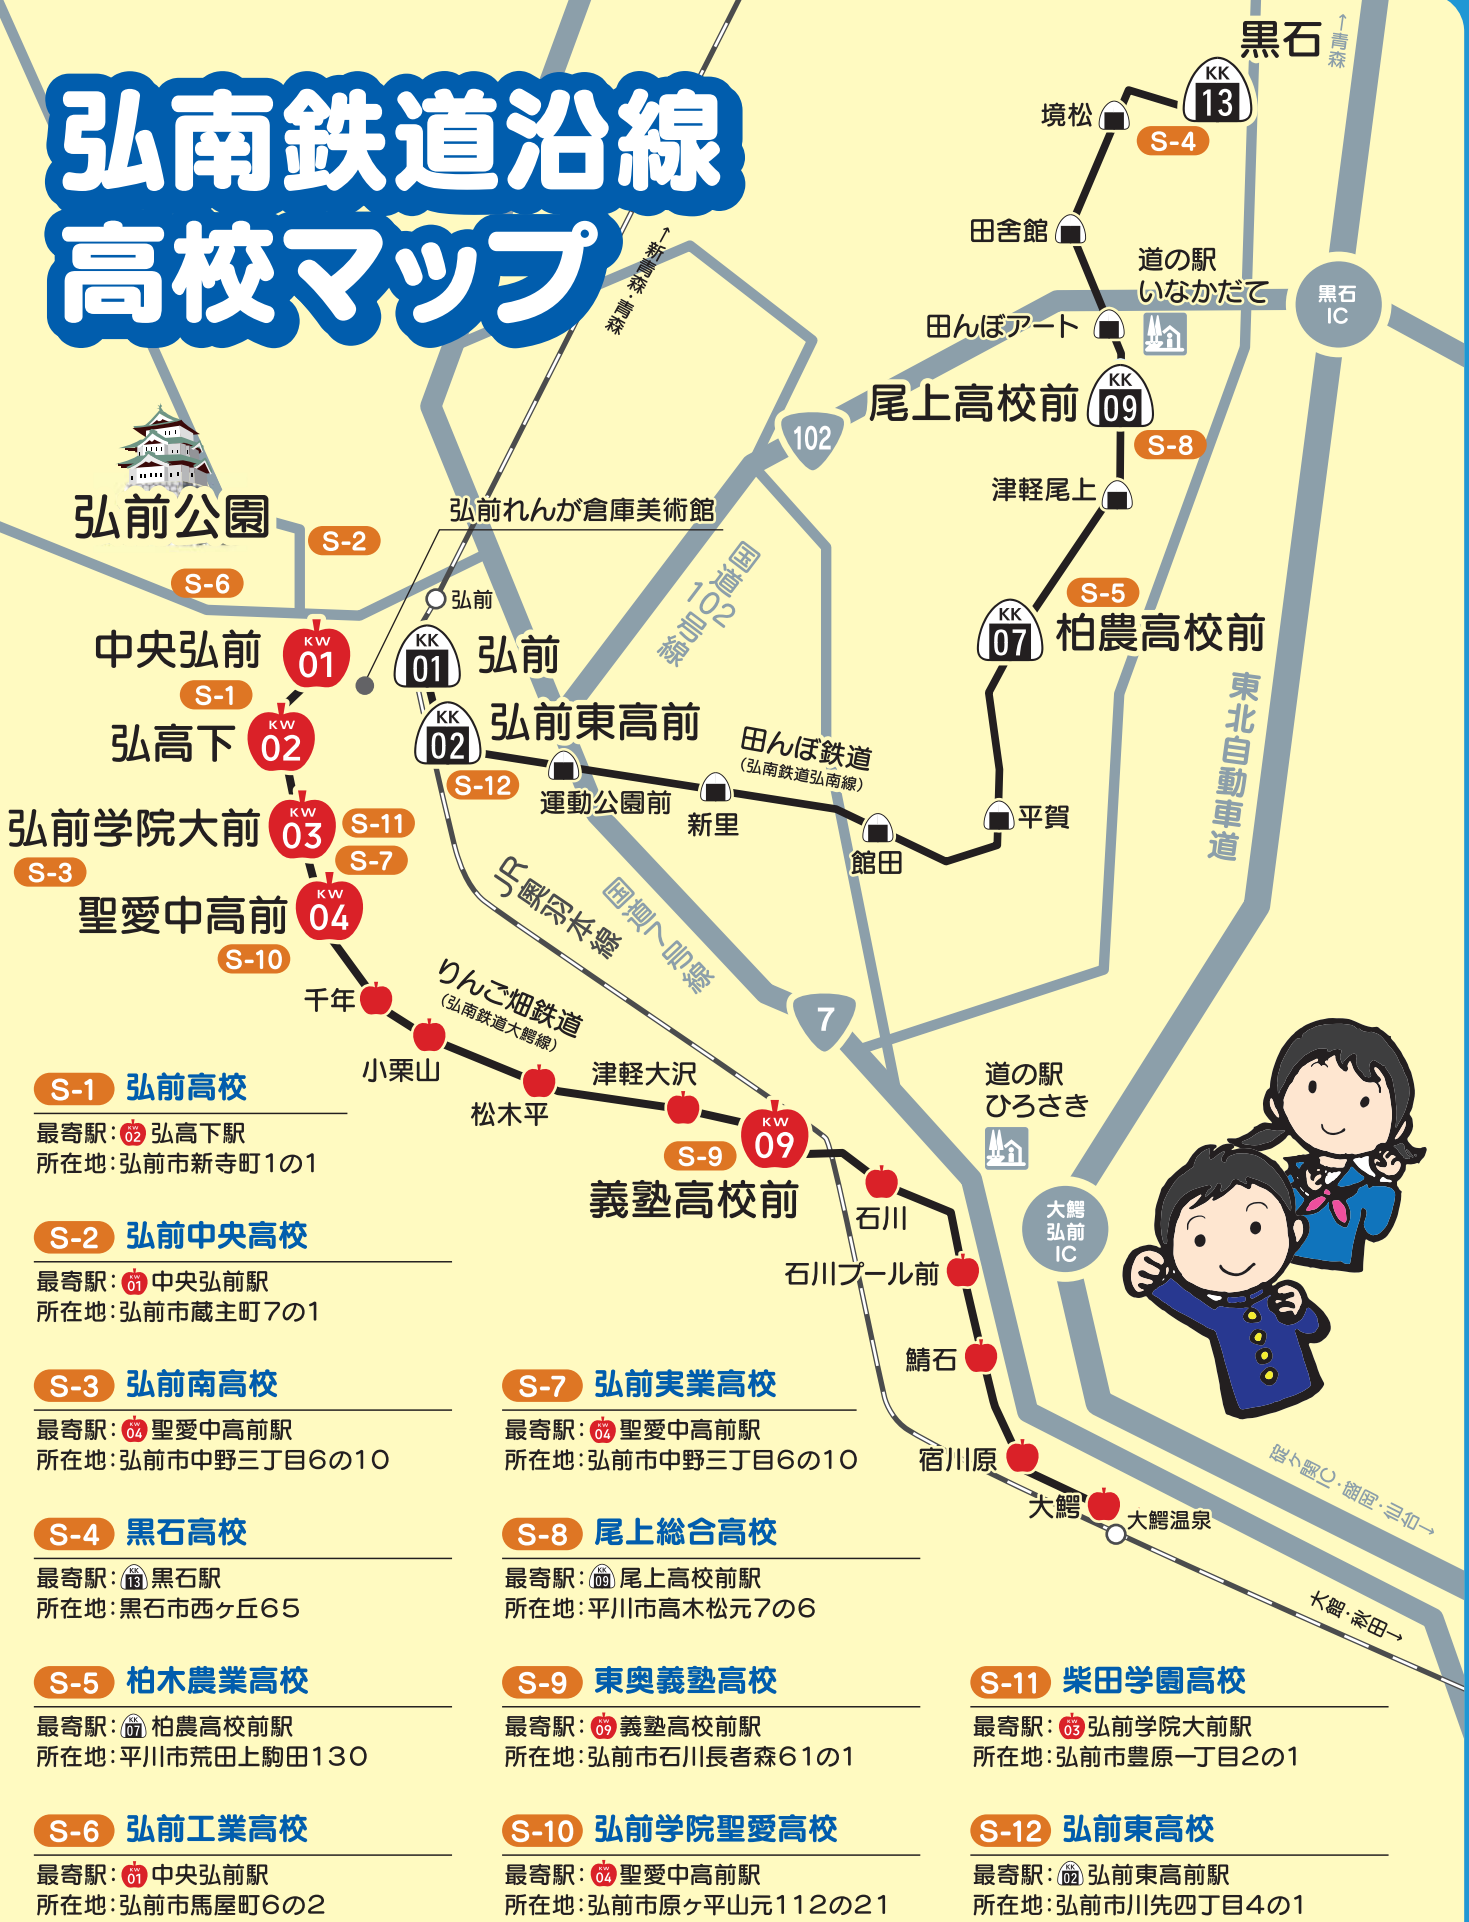

ご利用カレンダー(乗車可能日)

2022 12 December							2023 1 January						
日	月	火	水	木	金	土	日	月	火	水	木	金	土
				1	2	3	1	2	3	4	5	6	7
4	5	6	7	8	9	10	8	9	10	11	12	13	14
11	12	13	14	15	16	17	15	16	17	18	19	20	21
18	19	20	21	22	23	24	22	23	24	25	26	27	28
25	26	27	28	29	30	31	29	30	31				

各高校への通学は弘南鉄道が便利!! 沿線高校マップは裏面へ

お問合せ先

弘南鉄道株式会社 TEL.0172-44-3136

企画協力:弘南鉄道活性化支援協議会利用促進部会

弘南鉄道の運賃・時刻表はこちらから↓↓↓

弘南鉄道沿線 高校マップ

S-1 弘前高校

最寄駅: 02 弘高下駅
所在地: 弘前市新寺町1の1

S-2 弘前中央高校

最寄駅: 01 中央弘前駅
所在地: 弘前市蔵主町7の1

S-3 弘前南高校

最寄駅: 04 聖愛中高前駅
所在地: 弘前市中野三丁目6の10

S-4 黒石高校

最寄駅: 黒石駅
所在地: 黒石市西ヶ丘65

S-5 柏木農業高校

最寄駅: 07 柏農高校前駅
所在地: 平川市荒田上駒田130

S-6 弘前工業高校

最寄駅: 01 中央弘前駅
所在地: 弘前市馬屋町6の2

S-7 弘前実業高校

最寄駅: 04 聖愛中高前駅
所在地: 弘前市中野三丁目6の10

S-8 尾上総合高校

最寄駅: 09 尾上高校前駅
所在地: 平川市高木松元7の6

S-9 東奥義塾高校

最寄駅: 09 義塾高校前駅
所在地: 弘前市石川長者森61の1