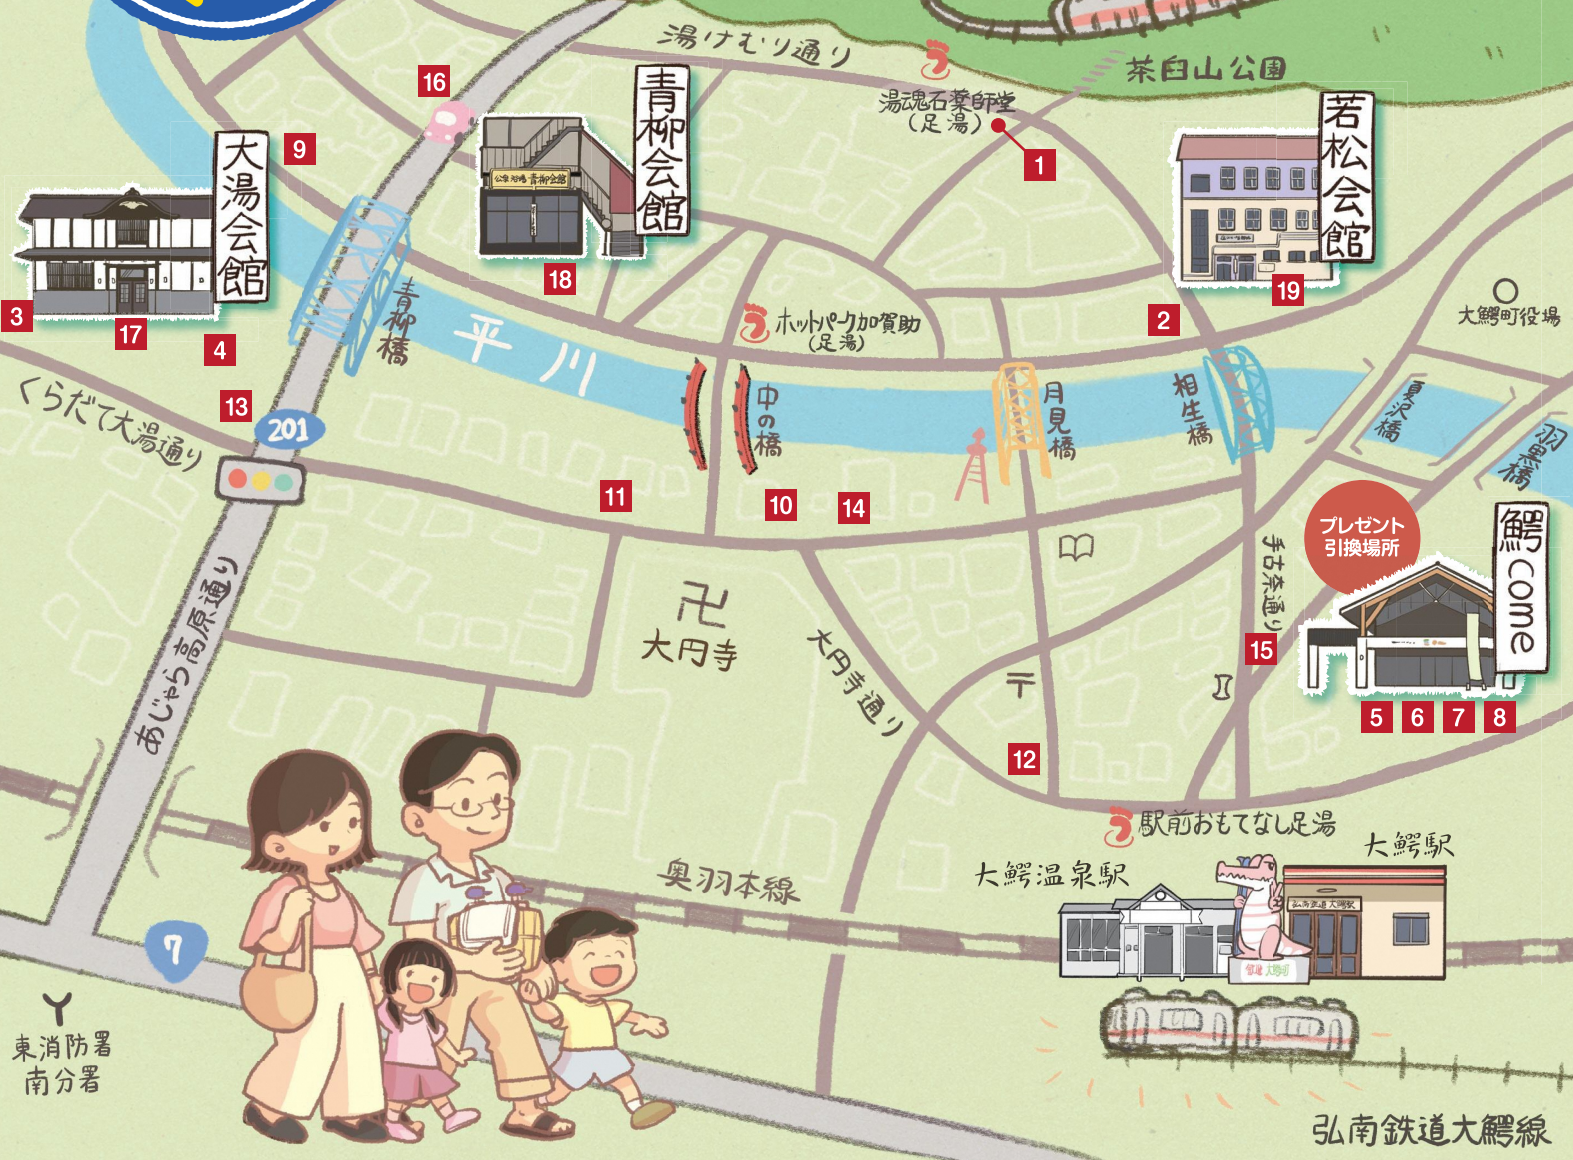

#### オリジナルグッズ引換方法

電車スタンプ4日分と参加店スタンプ4施設分  
をすべて集めたら、プレゼント引換所  
(鰐come)に冊子を提出します。  
その場でオリジナルグッズをプレゼントします。  
\*プレゼントはお一人様当日1回限り

- A** ケロリンお風呂グッズ  
【限定数 合計35個】  
・バスマット 2個  
・フェイスタオル 5個  
・風呂桶 13個  
・ブラコップ 15個

- B** 弘南鉄道オリジナル手ぬぐい  
【限定数なし】

**A・B**の中から1個をプレゼント!

お問い合わせ

弘南鉄道活性化支援協議会利用促進部会  
(事務局 弘前市地域交通課) TEL:0172-35-1124

時刻表・イベント情報はこちらから! 弘南鉄道ホームページ →

**B**

大鰐線に乗って  
参加店でスタンプを  
集めてオリジナル  
グッズをもらおう!

弘南鉄道株式会社 弘南鉄道(株) TEL:0172-44-3134

参加店ご利用で帰りの運賃100円!  
**大鰐町内**  
**わにサポ参加店**  
**スタンプラリー**  
**マップ**

# ゆっくり ゆったり 温泉街巡り!