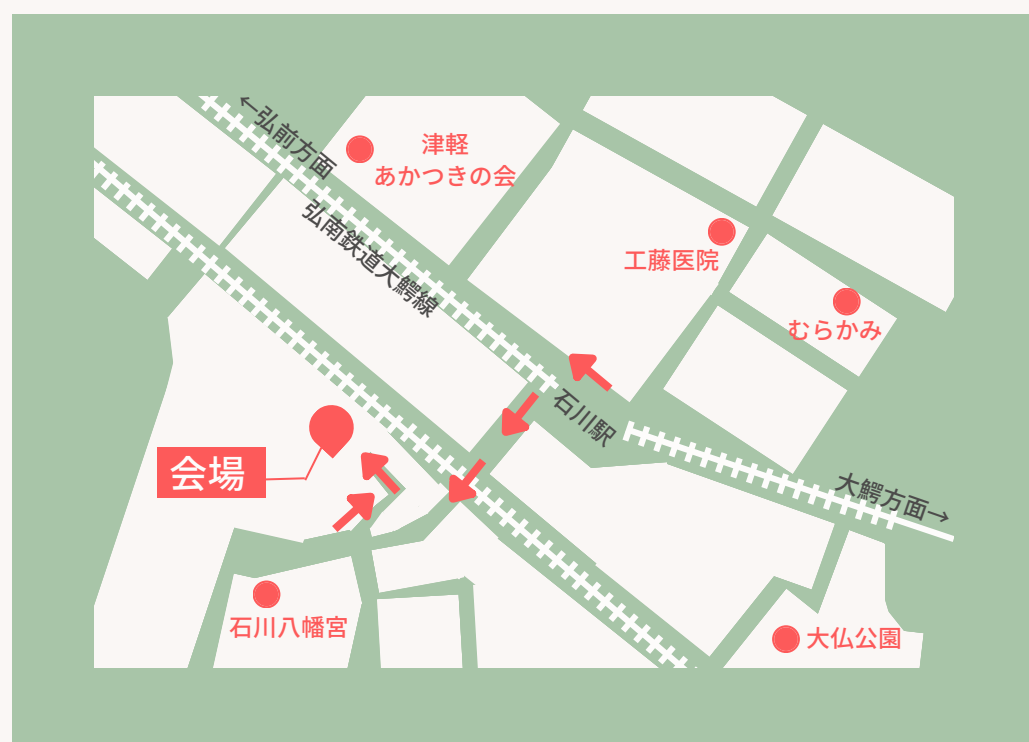

## イベントの流れ

### 集合

弘南鉄道大鰐線  
中央弘前駅  
11:45

弘南鉄道大鰐線  
中央弘前駅  
12:10

臨時列車限定  
オープニングミニライブ開催  
(りんご畑鉄道)

弘南鉄道大鰐線  
石川駅  
12:33

「RINGO JAM LIVE vol.2」  
会場：ヒビノス林檎園  
13:00~19:00

帰りは通常運行の  
列車をご利用ください

石川駅をおり、大鰐線の線路を渡り、石川八幡宮の手前で鋭角に右折し、その後すぐに左折します。りんご園のりんごにはお手をふれぬようお願いいたします

りんご畑に駐車スペースはございません  
お車でお越しの方は、中央弘前駅付近の  
「したとてスカイパーク」をご活用ください  
駐車サービス券（3時間600円分）を進呈します

中央弘前駅に駐車券提示で3時間無料！

中央弘前駅まで  
徒歩5分

したとて  
スカイパーク

主催  
協力  
問い合わせ

RINGO JAM（株式会社Ridun）  
弘南鉄道活性化支援協議会利用促進部会  
pathways.within.apple@gmail.com（担当：永井）