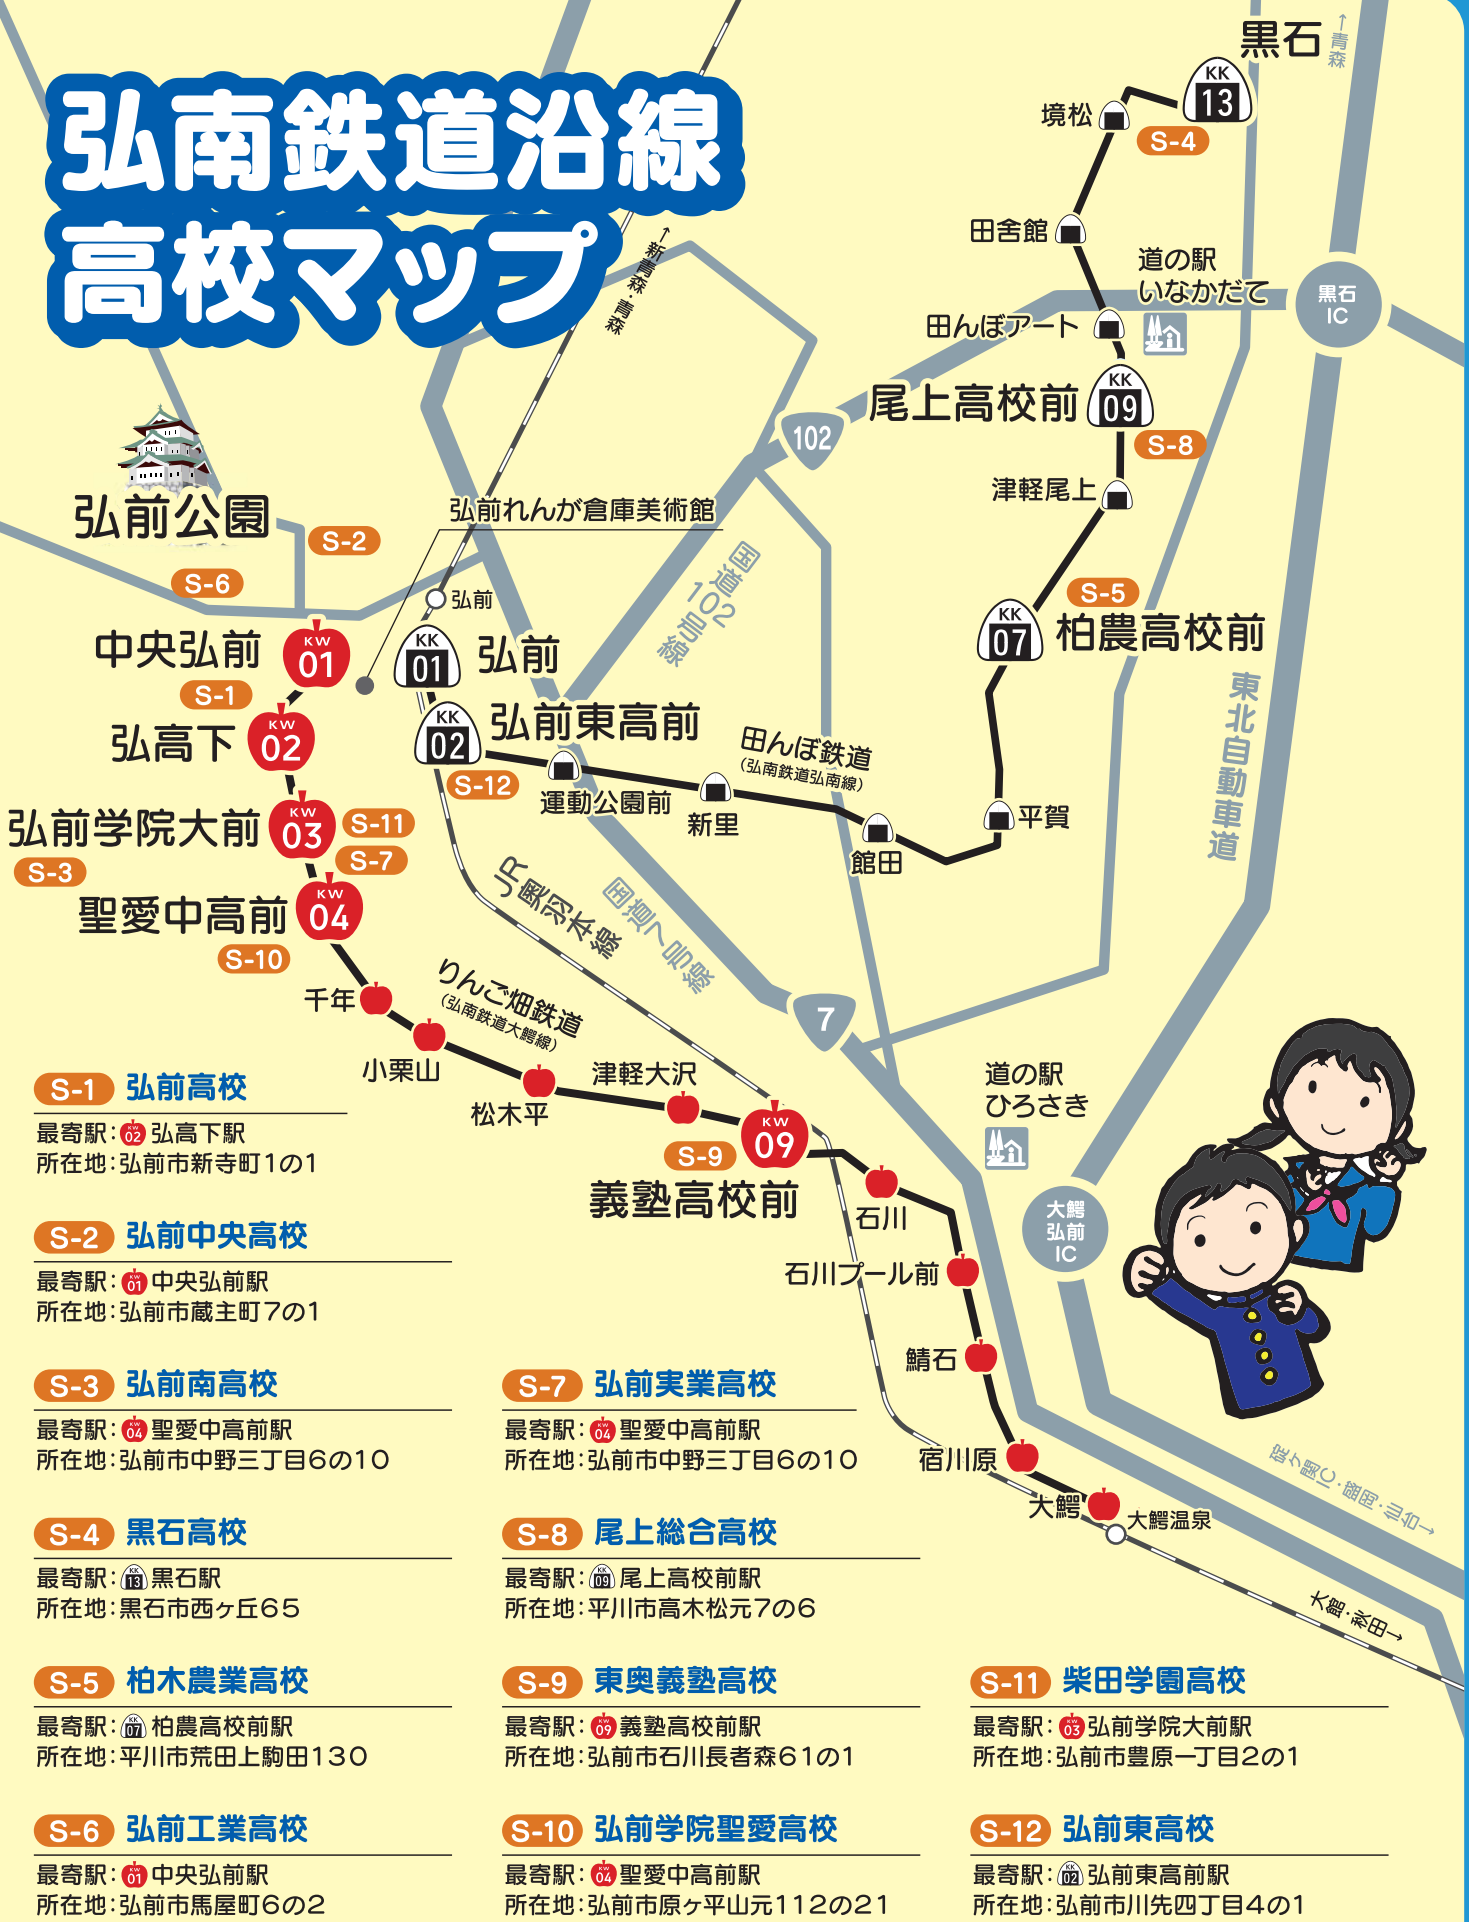

- 【対象】 中学生(購入時に生徒手帳の提示が必要です)
- 【有効期間】 令和5年12月16日(土)~令和6年3月31日(日)
- 【販売期間】 令和5年12月16日(土)~令和6年3月31日(日)
- 【販売価格】 利用する区間の運賃2回分

(2回分の金額で、計4回(2往復)の利用ができます)

- ※ お一人様 何セットでもご購入いただけます
- ※ 未使用・一部使用後に限らず、本券の払い戻しはいたしません。

2024 2 February							2024 3 March						
日	月	火	水	木	金	土	日	月	火	水	木	金	土
				1	2	3					1	2	
4	5	6	7	8	9	10	3	4	5	6	7	8	9
11	12	13	14	15	16	17	10	11	12	13	14	15	16
18	19	20	21	22	23	24	17	18	19	20	21	22	23
25	26	27	28	29			24	25	26	27	28	29	30
							31						

各高校への通学は弘南鉄道が便利!! 沿線高校マップは裏面へ

お問合せ先

弘南鉄道株式会社 TEL.0172-44-3136

企画協力:弘南鉄道活性化支援協議会利用促進部会

弘南鉄道の運賃・時刻表はこちらから↓↓↓

弘南鉄道沿線 高校マップ

S-1 弘前高校

最寄駅: 02 弘高下駅
所在地: 弘前市新寺町1の1

S-2 弘前中央高校

最寄駅: 01 中央弘前駅
所在地: 弘前市蔵主町7の1

S-3 弘前南高校

最寄駅: 03 聖愛中高前駅
所在地: 弘前市中野三丁目6の10

S-4 黒石高校

最寄駅: 黒石駅
所在地: 黒石市西ヶ丘65

S-5 柏木農業高校

最寄駅: 柏農高校前駅
所在地: 平川市荒田上駒田130