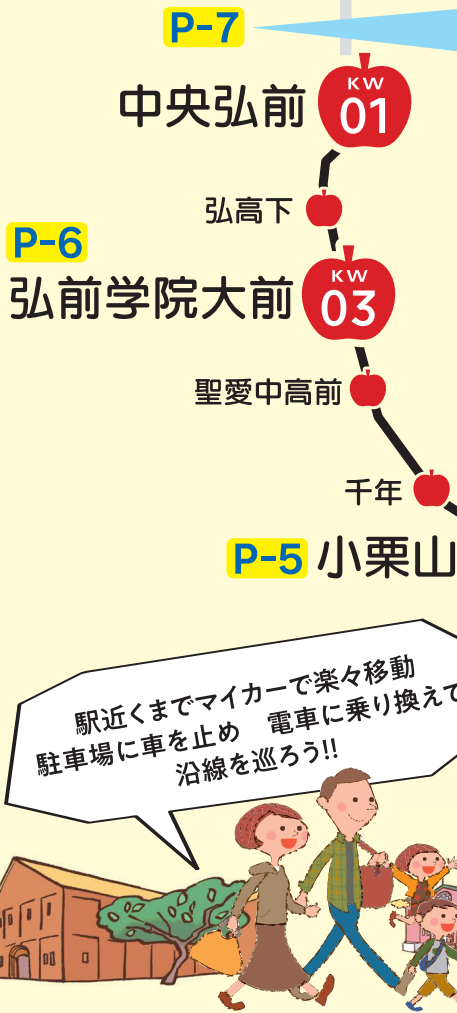

# CHRISTMAS 特別列車運行

イルミネーション・電球などで車内をクリスマス仕様に装飾!

お子様向け乗車特典 (限定 300 セット)

お菓子詰め合わせ+ちょっとしたプレゼントをサンタクロースよりプレゼント!!

今年は3往復に増便し、1日限りの運行!!

● 12月24日(日) 運行時刻

《昼間運行》	①中央弘前	10時44分発	(大鰐11時41分着)
	<折り返し>		
	大鰐	11時53分発	(中央弘前12時50分着)
	②中央弘前	14時44分発	(大鰐15時41分着)
	<折り返し>		
	大鰐	15時53分発	(中央弘前16時50分着)
《夜間運行》	③中央弘前	17時44分発	(大鰐18時41分着)
	<折り返し>		
	大鰐	18時53分発	(中央弘前19時50分着)

通常の乗車券でどなたでもご乗車いただける臨時列車として運行します(予約不要)。発車の10分前までに乗車する駅にお越しください。

弘南鉄道の運賃、イベント情報はこちらから→

主催: ひろさき地域活動応援隊 FUYAKU 共催: 弘南鉄道活性化支援協議会利用促進部会  
お問い合わせ先: 弘南鉄道株式会社 TEL:0172-44-3136 中央弘前駅 TEL:0172-32-6449

# 大鰐線ご利用の方

指定駐車場**3時間無料サービス**と  
沿線**無料駐車場**をご利用いただけます!

**01** 中央弘前駅 **P-7** したどてスカイパーク

土曜・日曜・祝日限定 **3時間無料サービス**

## ご利用方法

- ① 指定駐車場にお車を止め、駐車券を持って大鰐線中央弘前駅へお越しください。
- ② 乗車前に駅窓口で、弘南鉄道の各種きっぷ※と指定駐車場の駐車券を、駅係員に提示してください。  
※各種きっぷは、普通乗車券のほか、フリーきっぷ、企画きっぷ、回数券、定期券も可
- ③ 指定駐車場の駐車サービス券(3時間分・600円分)をお渡します。  
※駐車サービス券の進呈は、駐車券1枚につき、当日1回限りとなります。