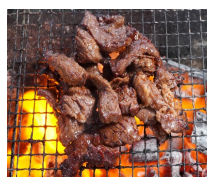

■ 平川サガリ研究会

平川サガリ
炭火焼き

両日