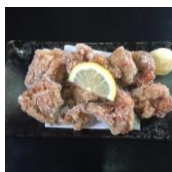

■ 食処 櫻屋

唐揚げ
焼きそば
フランクフルト

両日