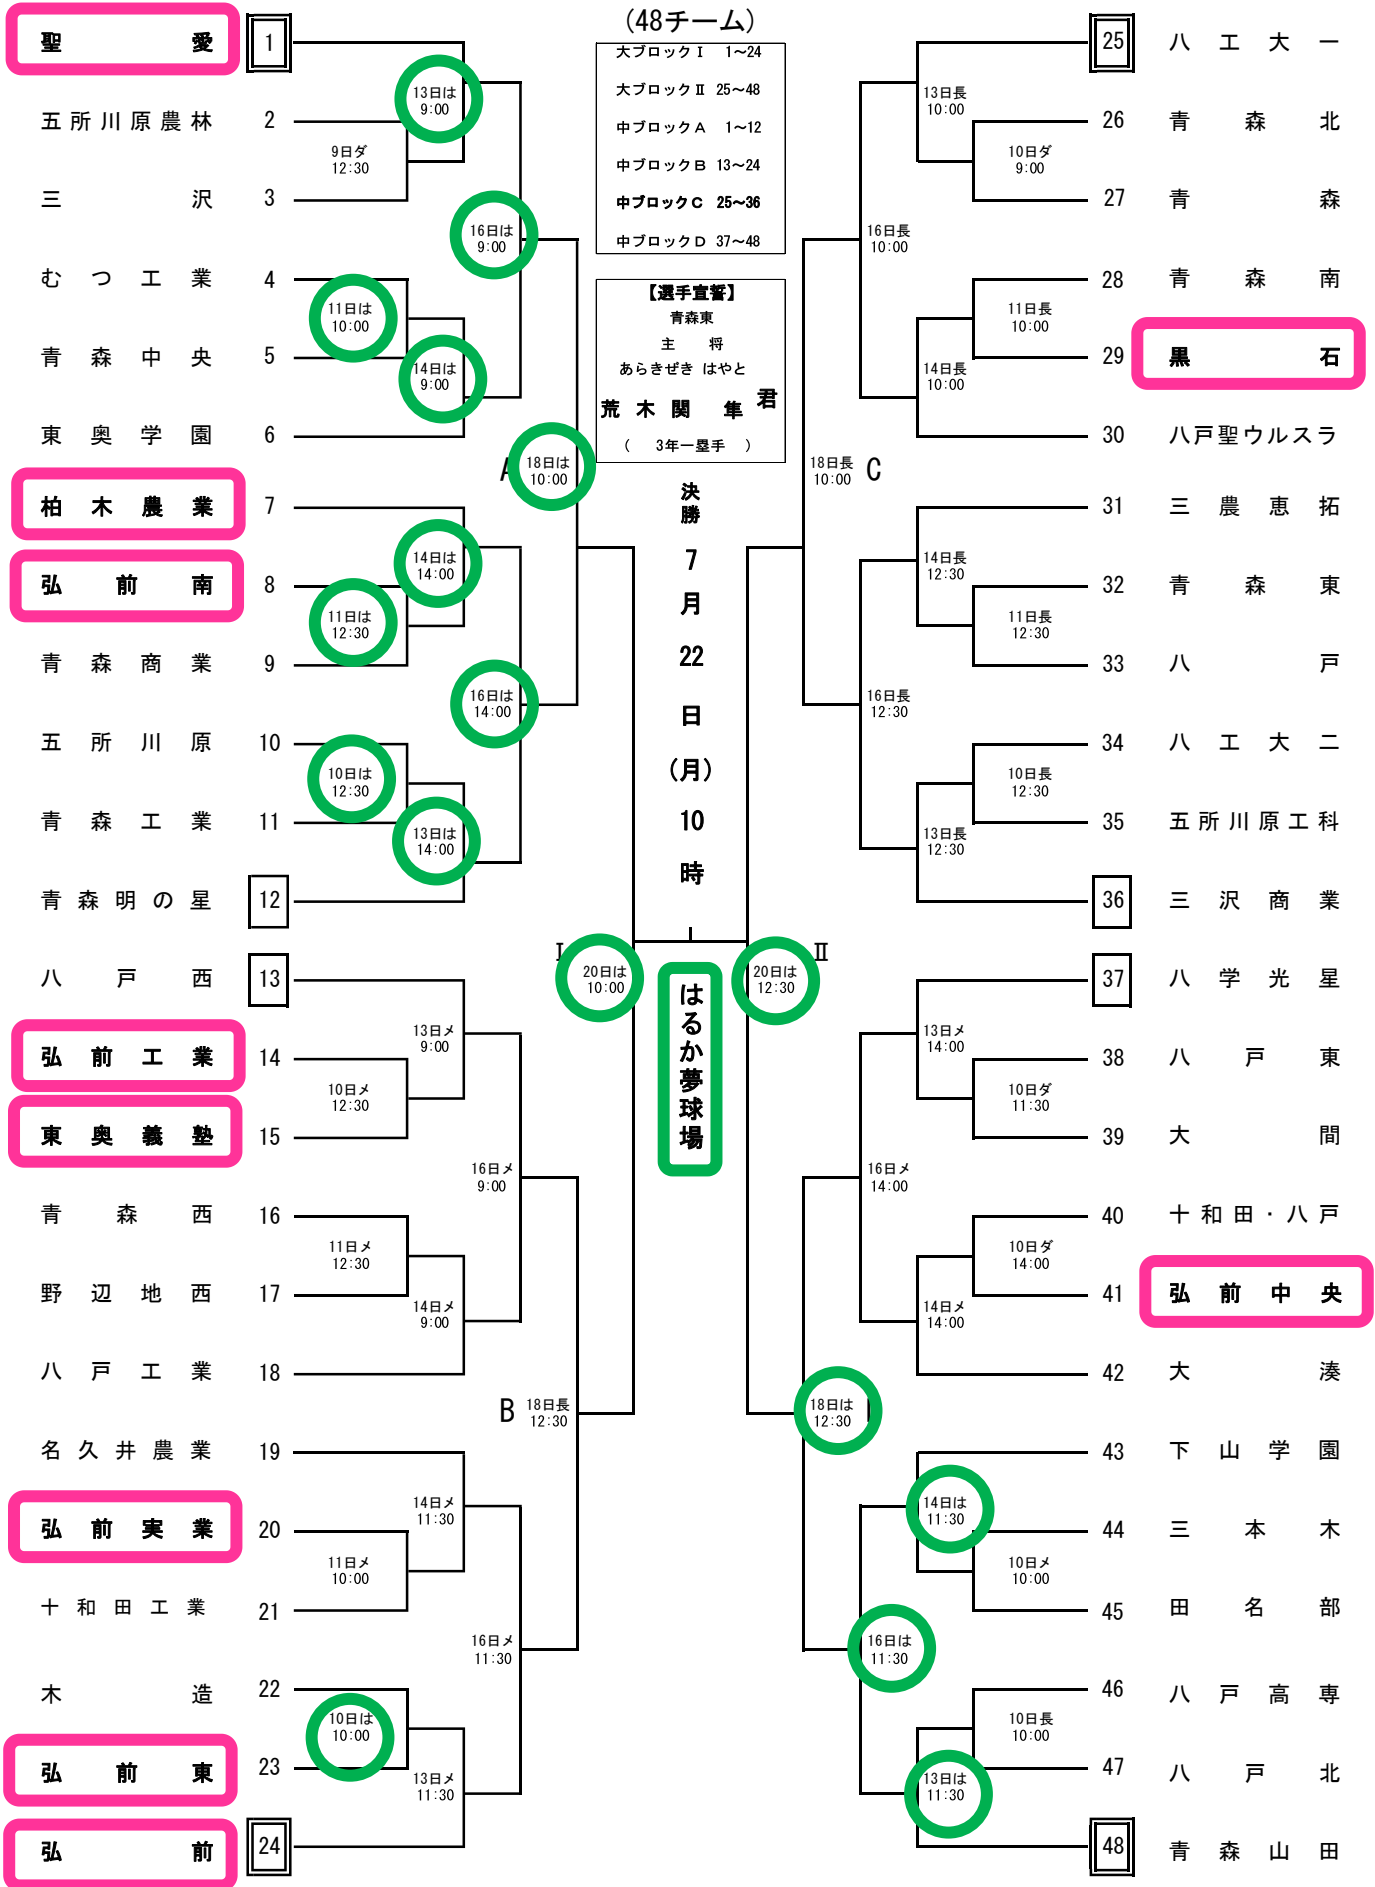

# 第106回全国高等学校野球選手権青森大会 組み合わせ

1 期間 令和6年7月9日(火)～22日(月) 移動日 19日(金) 休養日 12(金)・15日(月)・17日(水)・21日(日)

2 会場 は:はるか夢球場(弘前市営)・ダ:ダイシンベースボールスタジアム(青森市営)・長:八戸市長根公園野球場・メ:メイブルスタジアム(六戸町)

十和田・八戸連合:六ヶ所・七戸・野辺地・八戸商業・百石

※ 開会式は7月9日(火)午前10時30分よりダイシンベースボールスタジアムで行います。